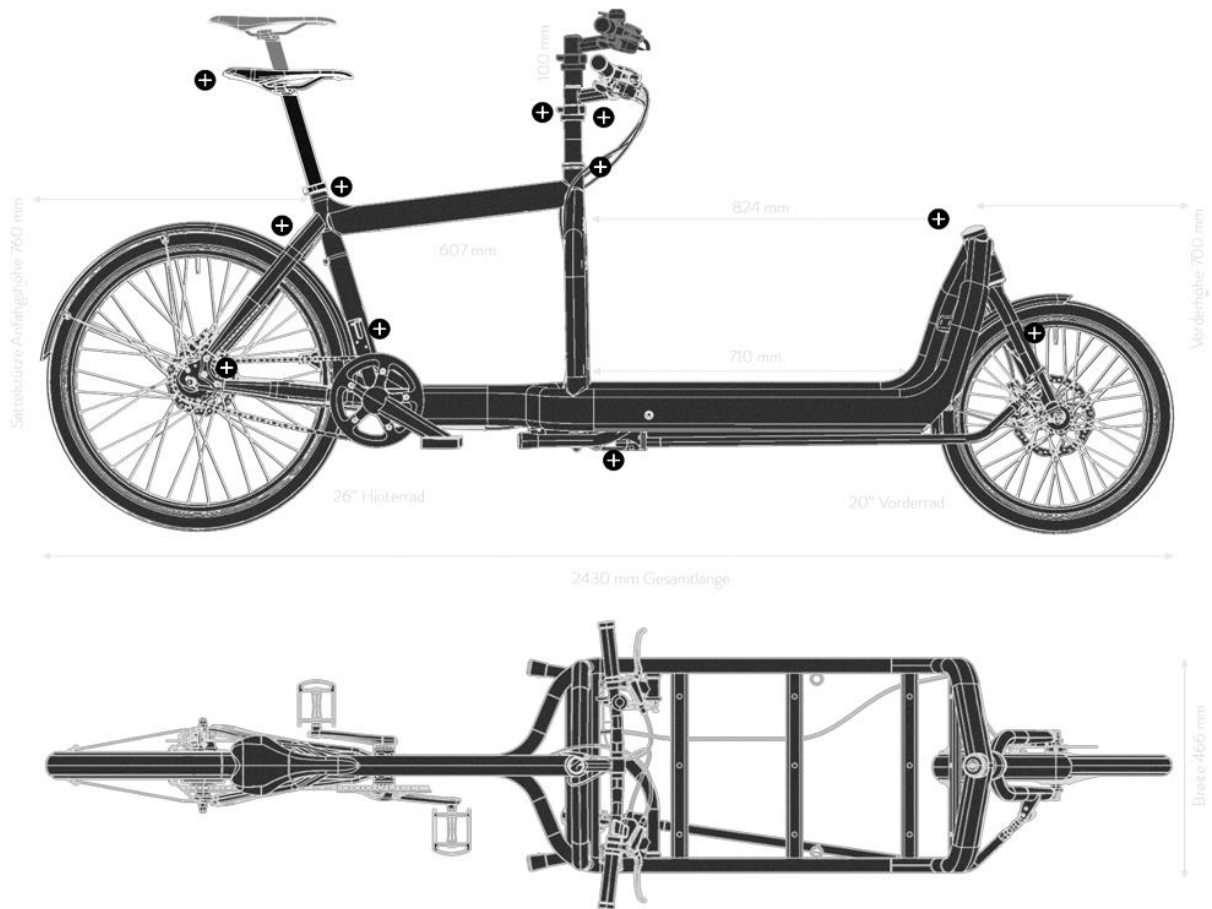

Technische Infos

Material	
Material des Rahmens	7005 / T6 hitzebearbeitetes Aluminium
Abmessungen	
Durchmesser Sattelstütze	31,6 mm (34,9 Sattelstützen-Klemme)
Tretlager	Englisches Gewinde 68 mm
Steuerrohr Erweiterung	EasyUp - 100 mm Erweiterung
Achsenbreite der vorderen Radnabe	100 mm
Achsenbreite der hinteren Radnabe	135 mm
Bremsen	
Maximale Größe der Brems Scheiben	203 mm vorne / 180 mm hinten
Länge des Bremskabels vorne	2350 mm
Länge des Bremskabels hinten	1400 mm
Räder	
Vorderrad	20" - maximale Größe des Vorderreifens beträgt 2.0" Felgenreöße 406 in Kombination mit Vorderrad-Mantel 22x32mm
Hinterrad	26" - maximale Größe des Hinterreifens beträgt 2.0" Reifen 700C in Kombination mit Mantel 700Cx32mm
Steuerkopf	
Vorne	44/56mm (1.5"/1 1/8" konisch)
Hinten	1" 1/8th FSA Orbit XL II
Vordergabel	
Lenkspurhebel	CroMo mit legierten CNC Teilen. CroMo BMX Typ

Lenkstange	CroMo - 713 mm *Kugelgelenk-Verbindung der Vordergabel ist gummiuhüllt für einen verbesserten Wetterschutz
------------	---

Sonstiges

Ständer	Verstärktes Aluminium mit auswechselbaren Plastikfüßen
---------	--

Information zum Gewicht

Framekit, mit Gabel und Ständer	11,5 kg
Lenkspurhebel, Lenkstange, EasyUp, Abstandshalter & vorder Klemme	2,2 kg
Komplettes 8-Gang Bullitt	22,3 kg
Komplettes 7-Gang Bullitt	22 kg
Leichtestes Bullitt bislang	15,42 kg
Honeycomb Board & Befestigungen	2,8 kg
Side Panel Kit (Befestigungen und Cover)	3,8 kg
Canopy (Befestigungen und Schutz-Seitenleiste)	5,7 kg
Faltbarer Sitz	3,4 kg
Dämpfer Kit	0,6 kg
Billboard & Befestigungen	0,5 kg
ABUS Protectus 5000 frame lock	0,8 kg
Alubox 135 Liter Fassungsvermögen	7,0 kg
Convoy Box 145 Liter Fassungsvermögen	13,0 kg
Maximale Kapazität (inklusive Fahrer)	180 kg